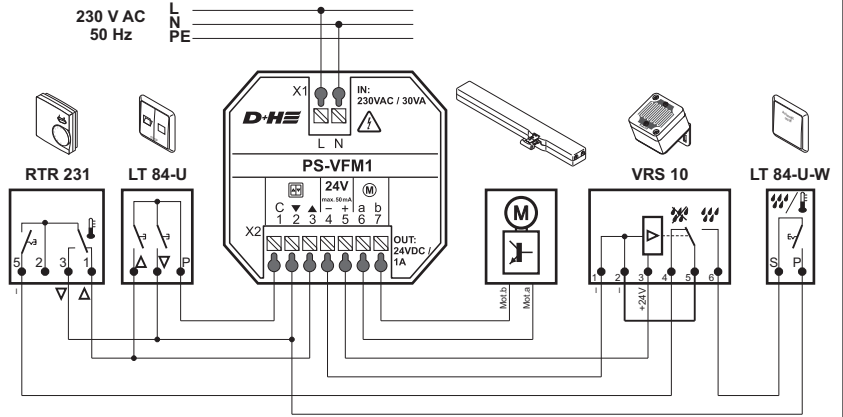

* Ved > 1 A kobler netdelen straks ud

Tilslutningseksempler

Sørg for en sikker afstand til 230 V AC tilslutning!//

Betjening af alle grupper

Single gruppestyring af hvert vindue med overordnet regnsensor

* Hvis man kobler flere PS-VFM1 til en VRS 10 regnsensor, skal det sikres at dioderne installeres som ovenfor beskrevet.