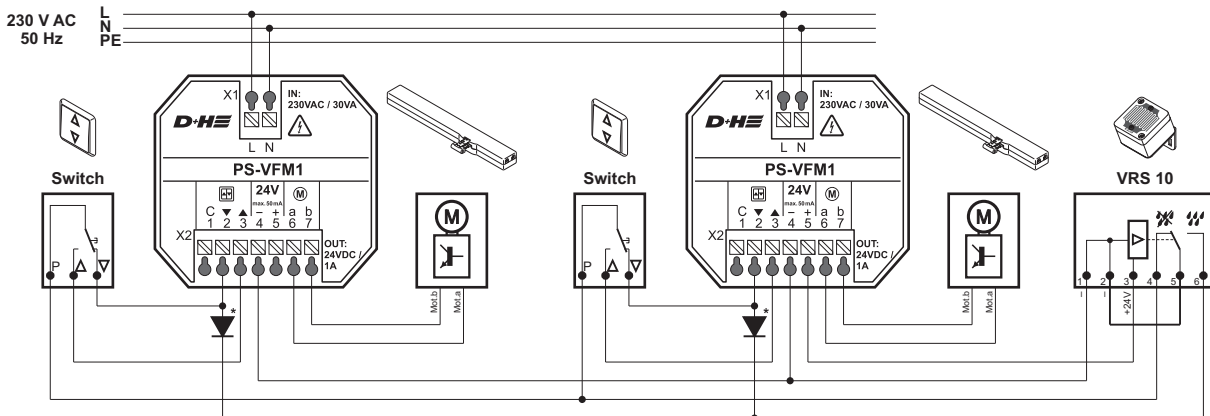

* Ved > 1 A kobler netdelen straks ud

Tilslutningseksempler

Sørg for en sikker afstand til 230 V AC tilslutning!//

Betjening af alle grupper

Single gruppestyring af hvert vindue med overordnet regnsensor

* Hvis man kobler flere PS-VFM1 til en VRS 10 regnsensor, skal det sikres at dioderne installeres som ovenfor beskrevet.