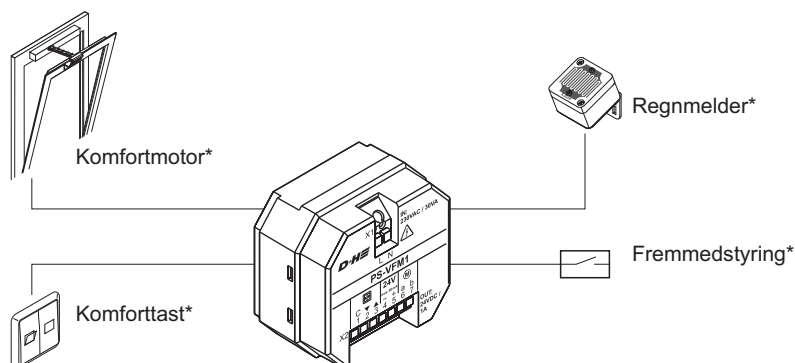

Oversættelse af den original driftsvejledning

Anvendelseseksempel

* optional funktionsudvidelse (separate komponenter kan efterleveres!)

BEMÆRK

Læs alle sikkerhedshenvisninger, anvisninger, billeder og tekniske data som dette produkt er udstyret med. Manglende overholdelse af indholdet af efterfølgende anvisninger kan føre til elektrisk stød, brand og/eller alvorlig personskade.

Opbevar alle sikkerhedshenvisninger og anvisninger for fremtiden.

Anvendelse

- Kompakt komfortstyring for enkelte rum og udestuer
- For styring af 24 V DC motorer
- 1 komfortgruppe
- 0,7 A motorstrøm (max. 1 A < 10 sekunder)
- Komfort-sikkerhedsfunktion (tastedrift ÅBNE/LUKKE)
- Mulighed for tilslutning af henholdsvis regn- eller vind-regnmelder
- For indbygning i eksisterende afgreningsdåse
- Kun egnet for indendørs montage