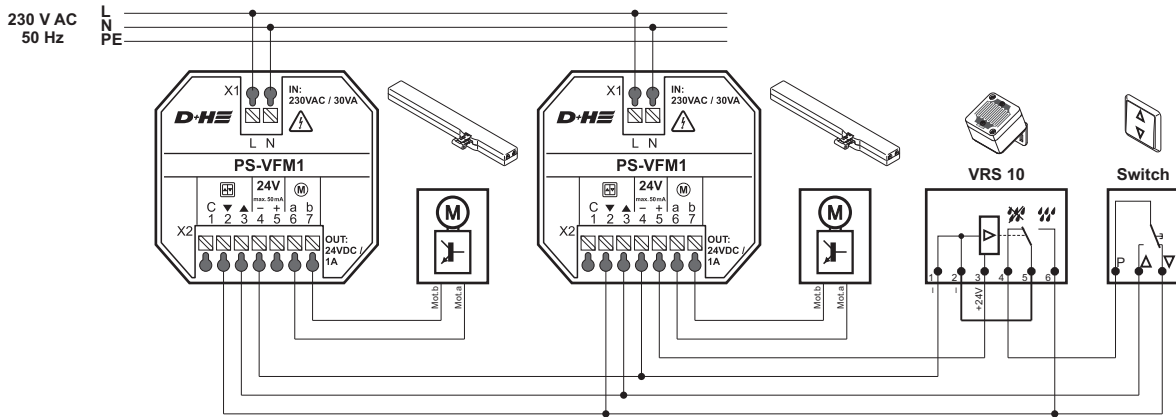

* Ved > 1 A kobler netdelen straks ud

Tilslutningseksempler

Sørg for en sikker afstand til 230 V AC tilslutning!//

Betjening af alle grupper

Single gruppestyring af hvert vindue med overordnet regnsensor

* Hvis man kobler flere PS-VFM1 til en VRS 10 regnsensor, skal det sikres at dioderne installeres som ovenfor beskrevet.