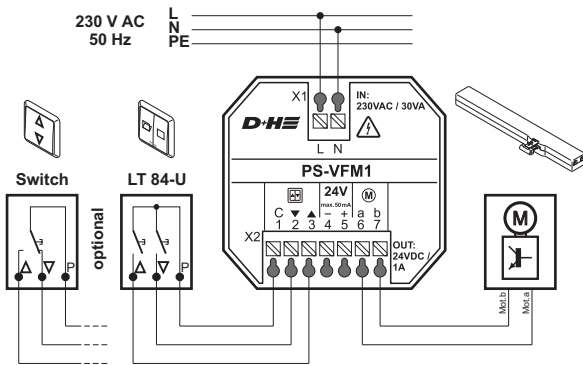

En istandsættelse må udelukkende udføres af D+H.

Tør snavs væk med en tør, blød klud.

Anvend ingen rengørings- eller opløsningsmidler.

Tekniske data

Type	PS-VFM1
Forsyning	230 V AC 50 Hz
Effekt	30 VA
Driftstype	Korttid
	20 % / 10 Min.
Udgang	24 V DC
Nyttestrøm	0,7 A
Max. Strøm	1 A < 10 Sek. (1 cyklus)*
Ripple	<= 1 %
Beskyt.grad	IP30
Temp. område	-0 ... +50 °C
Hus	Plast
Mål	50 x 48 x 28 mm BxHxD

* Ved > 1 A kobler netdelen straks ud

Tilslutningseksempler

Sørg for en sikker afstand til 230 V AC tilslutning!//

Betjening af alle grupper

Single gruppestyring af hvert vindue med overordnet regnsensor

* Hvis man kobler flere PS-VFM1 til en VRS 10 regnsensor, skal det sikres at dioderne installeres som ovenfor beskrevet.