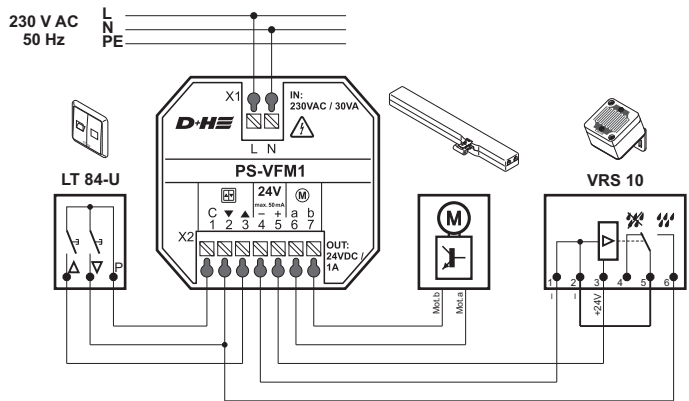

En istandsættelse må udelukkende udføres af D+H.

Tør snavs væk med en tør, blød klud.

Anvend ingen rengørings- eller opløsningsmidler.

Tekniske data

Type	PS-VFM1
Forsyning	230 V AC 50 Hz
Effekt	30 VA
Driftstype	Korttid
	20 % / 10 Min.
Udgang	24 V DC
Nyttestrøm	0,7 A
Max. Strøm	1 A < 10 Sek. (1 cyklus)*
Ripple	<= 1 %
Beskyt.grad	IP30
Temp. område	-0 ... +50 °C
Hus	Plast
Mål	50 x 48 x 28 mm BxHxD

* Ved > 1 A kobler netdelen straks ud

Tilslutningseksempler

Sørg for en sikker afstand til 230 V AC tilslutning!//

Betjening af alle grupper

Single gruppestyring af hvert vindue med overordnet regnsensor

* Hvis man kobler flere PS-VFM1 til en VRS 10 regnsensor, skal det sikres at dioderne installeres som ovenfor beskrevet.