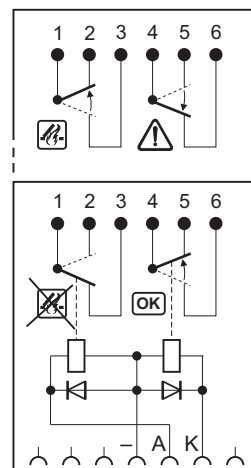

TR 42

max. 230 V AC / 8 A

max. 8x 230 VAC

RZN 44xx-K/ -M