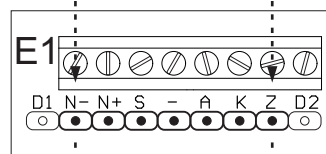

TR 42

max. 230 V AC / 8 A

max. 8x 230 VAC

RZN 44xx-K/ -M