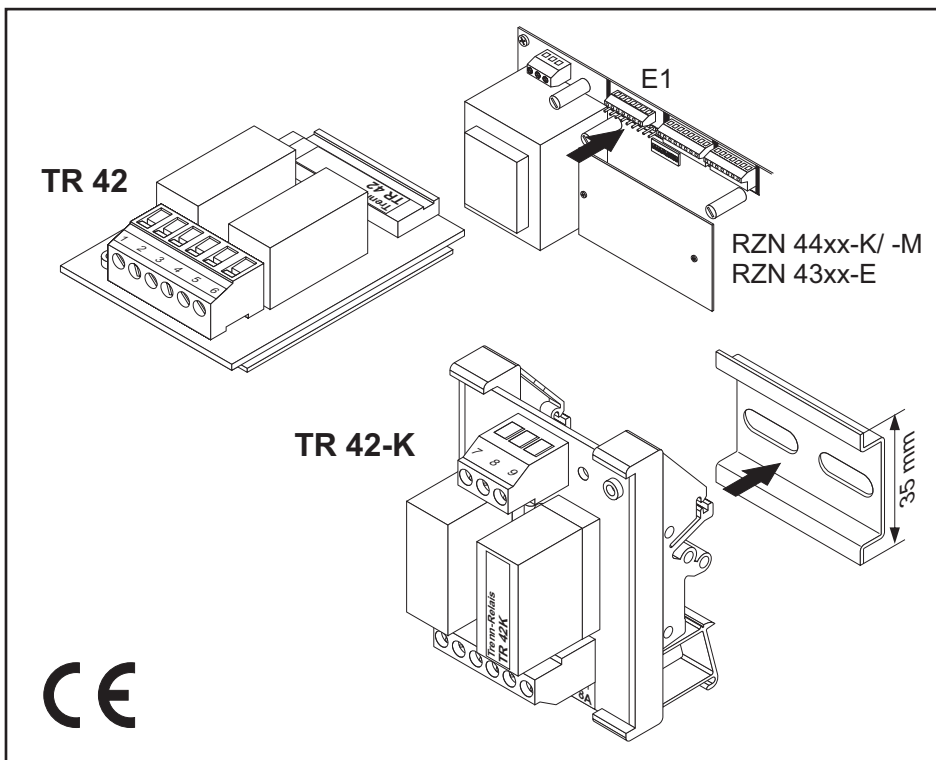

Oversættelse af den original driftsvejledning

Anvendelse

- Skillerelæ-modul
- f.eks for fjernmelding af en fejl og en alarm
- 2 potentialfrie kontakter

Sikkerhedshenvisning

Koblingspænding 230 V AC!

Fare for stød!

Tilslutning må kun foretages af elektriker.

TR 42-K

max. 230 V AC / 8 A

max. 8x  230 VAC

Samlealarm — Samlefej

24 V DC / 20 mA

TR 42

max. 230 V AC / 8 A

max. 8x  230 VAC

RZN 44xx-K/ -M

RZN 43xx-E