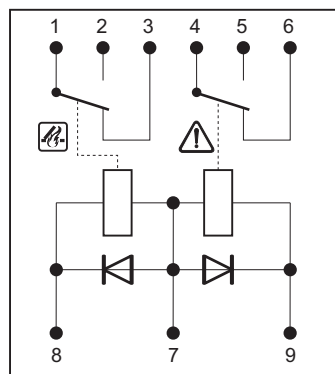

Oversættelse af den original driftsvejledning

Anvendelse

- Skillerelæ-modul
- f.eks for fjernmelding af en fejl og en alarm
- 2 potentialfrie kontakter

Sikkerhedshenvisning

Koblingspænding 230 V AC!

Fare for stød!

Tilslutning må kun foretages af elektriker.

TR 42-K

max. 230 V AC / 8 A

max. 8x  230 VAC

Samlealarm — Samlefej

24 V DC / 20 mA

TR 42

max. 230 V AC / 8 A